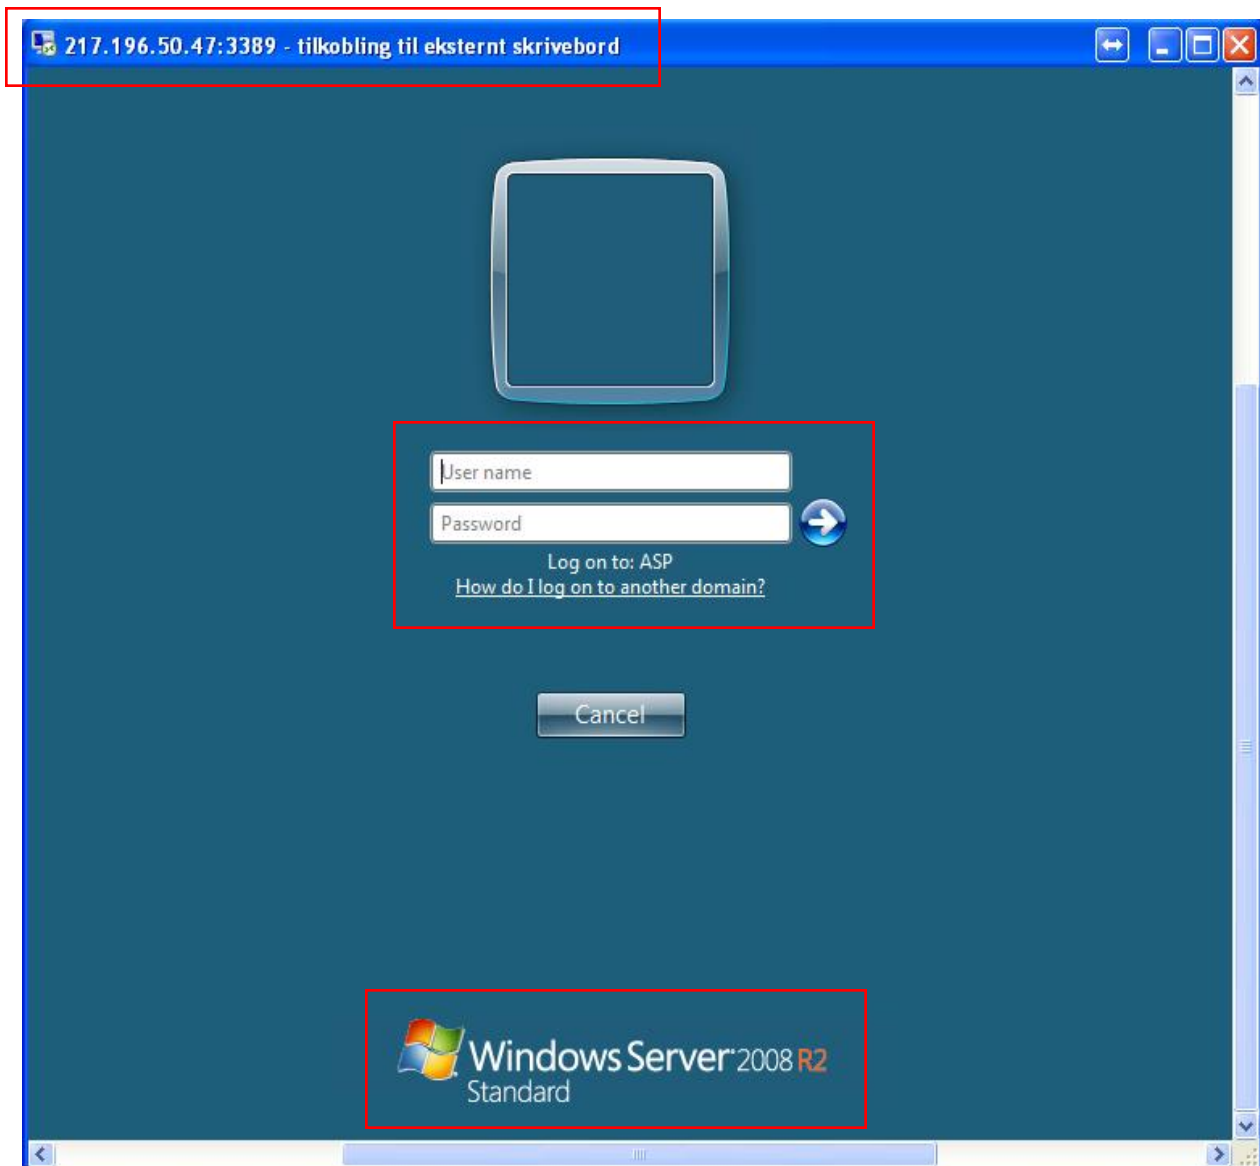

Bruk standard klient for login:
IP er 217.196.50.47
Port nummer er: 3389 som er
standard oppsett på ALLE
klienter på alle Windows system.

Da kommer du rett inn på Login til serveren Lister Regnskap as / Regnskapstema AS.
Dette er 19. januar 2012,